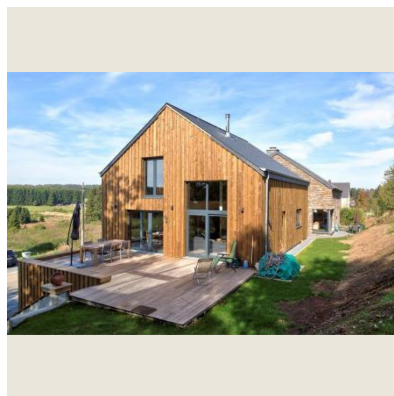

Paille-Tech srl

Particulier inscrit(e) depuis le 17-11-2017

Paille-Tech est une coopérative de construction qui propose des solutions originales en intégrant des critères de durabilité poussés. Elle offre une solution de préfabrication de gros-œuvre en utilisant du bois pour l'ossature, des ballots de paille comme isolant et des enduits à l'argile.

Préfabrication de bâtiments ossature bois, isolés en paille

Paille-tech est une entreprise coopérative qui propose des bâtiments préfabriqués en ossature bois, isolation en ballots de paille et enduits de terre crue. Officiellement créée en 2009, sous la forme d'une coopérative industrielle, l'histoire de Paille-Tech commence avant ça....

Préfabrication de bâtiments ossature bois, isolés...

Paille-Tech est née de la rencontre entre trois architectes travaillant avec la paille dans le cadre de l'auto-construction et d'un...

Thématique(s)

Construction basse énergie

Construction passive

Construction énergie positive

Gros œuvre - bois

Enveloppe - étanchéité à l'air

L'expérience, ça se partage !

Retrouvez ce témoignage et bien d'autre sur www.passeursdenergie.be