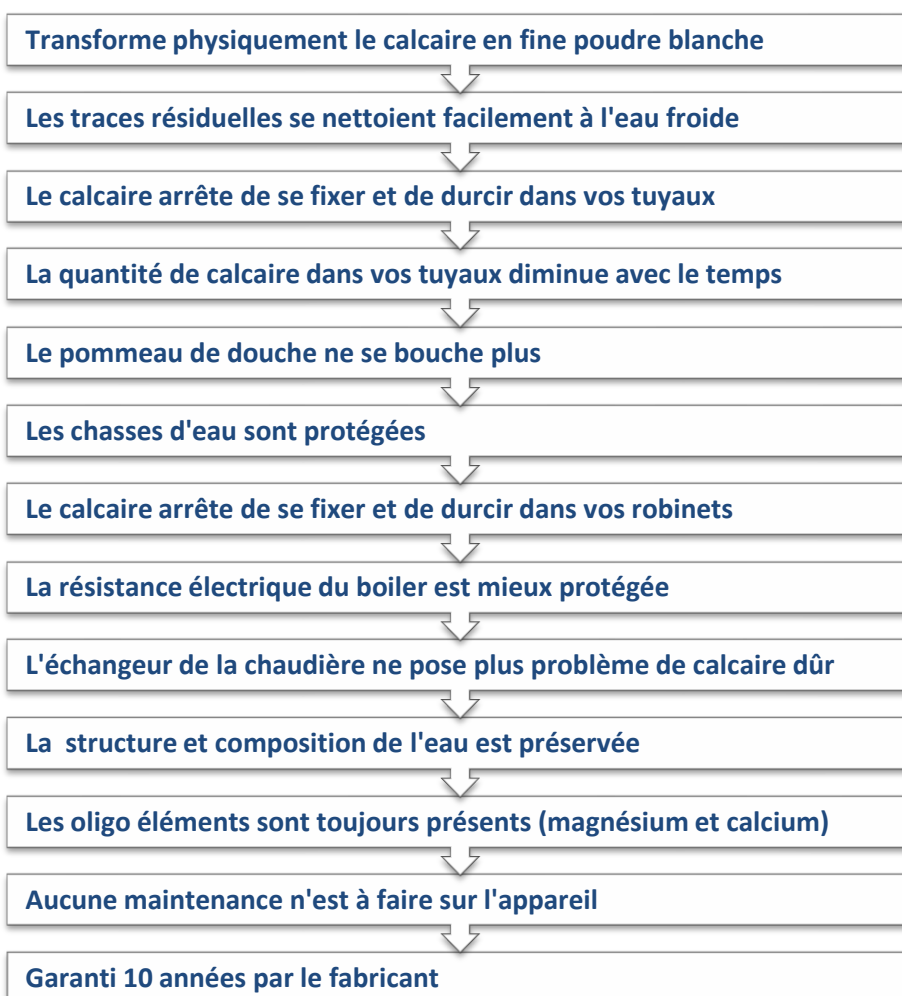

Compact	Montage rapide	Aucun entretien	Performant	Ecologique
<ul style="list-style-type: none"> • L 16cm - 28cm • l 7cm - 15cm • h 14cm - 24cm 	<ul style="list-style-type: none"> • Cuivre • Fer • PE-PVC-Alpex • Inox • 4 écrous 	<ul style="list-style-type: none"> • Une fois posé plus rien à faire. 	<ul style="list-style-type: none"> • Résultats garantis • Fine poudre blanche non incrustante facile à enlever 	<ul style="list-style-type: none"> • Sans chimie • Sans électricité • Aucun contact avec l'eau